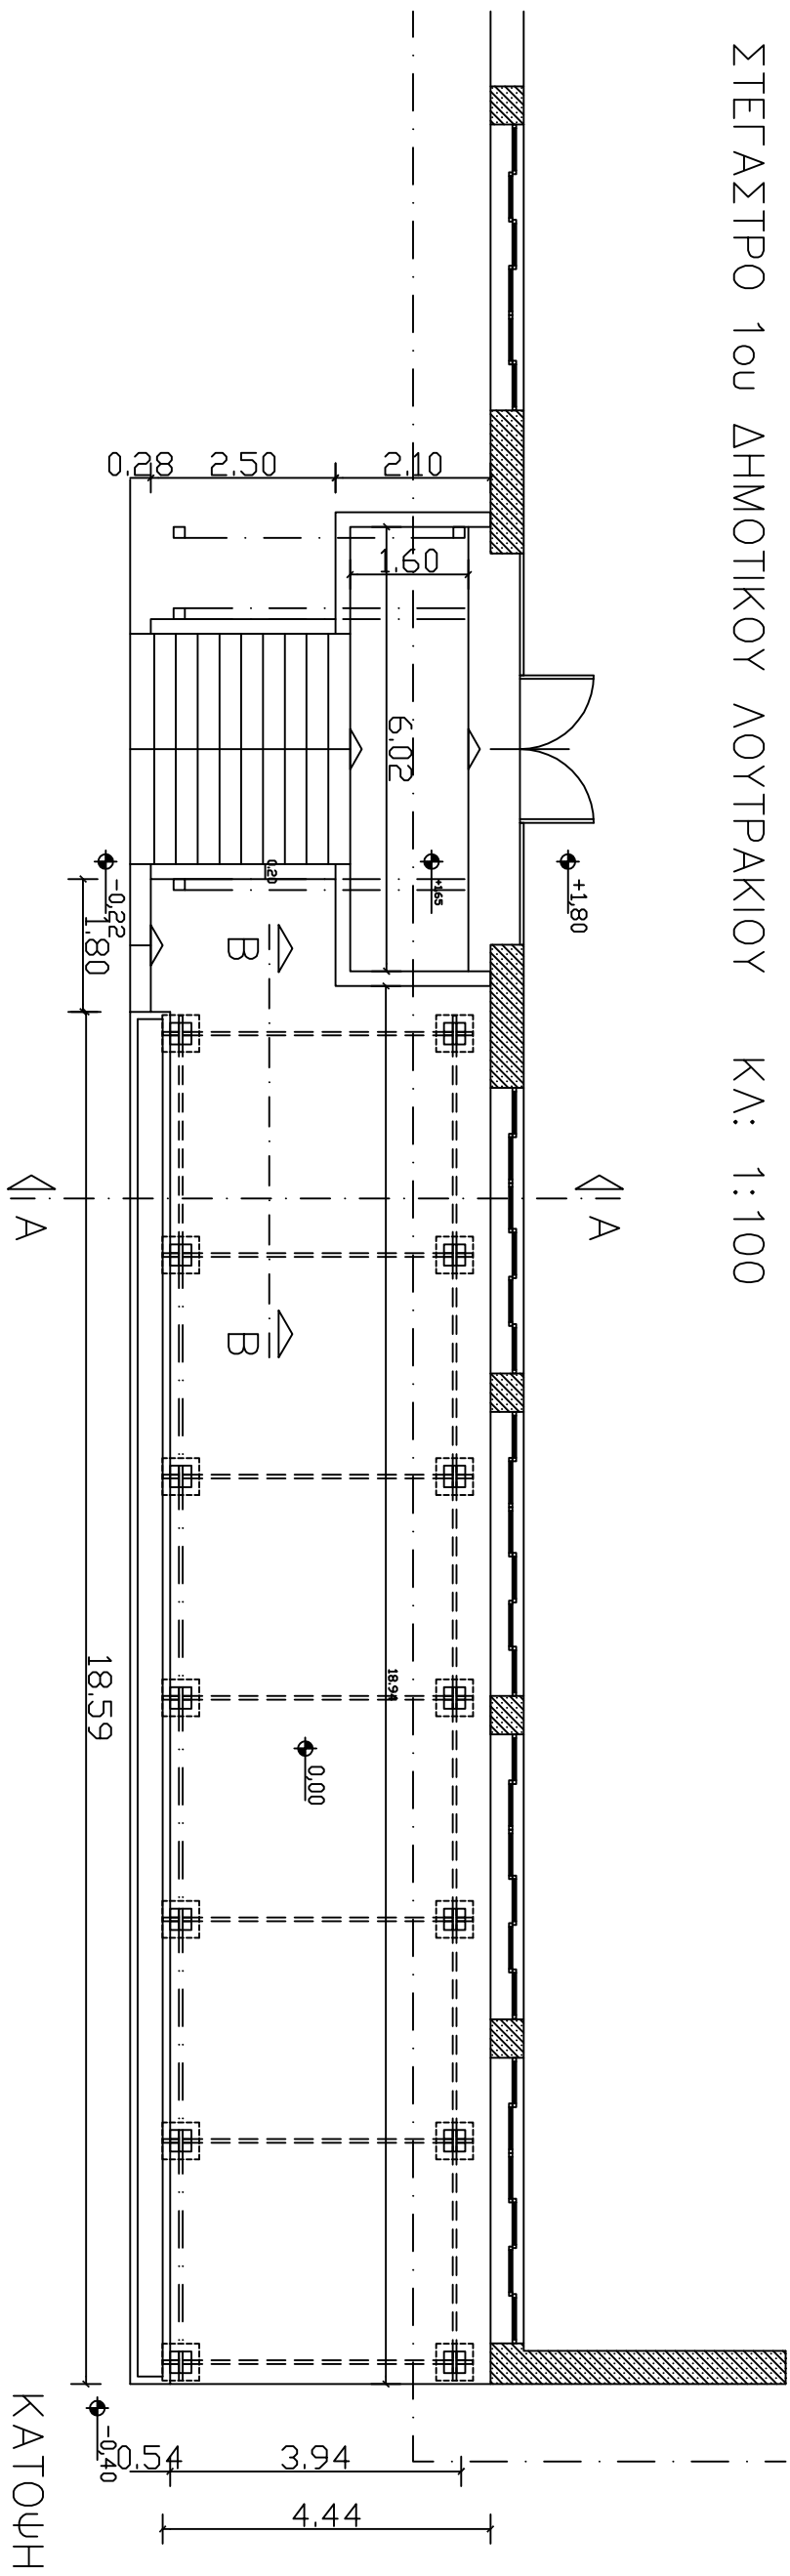

ΣΤΕΓΑΣΤΡΟ 1ου ΔΗΜΟΤΙΚΟΥ ΛΟΥΤΡΑΚΙΟΥ ΚΑ: 1:100

ΟΨΗ